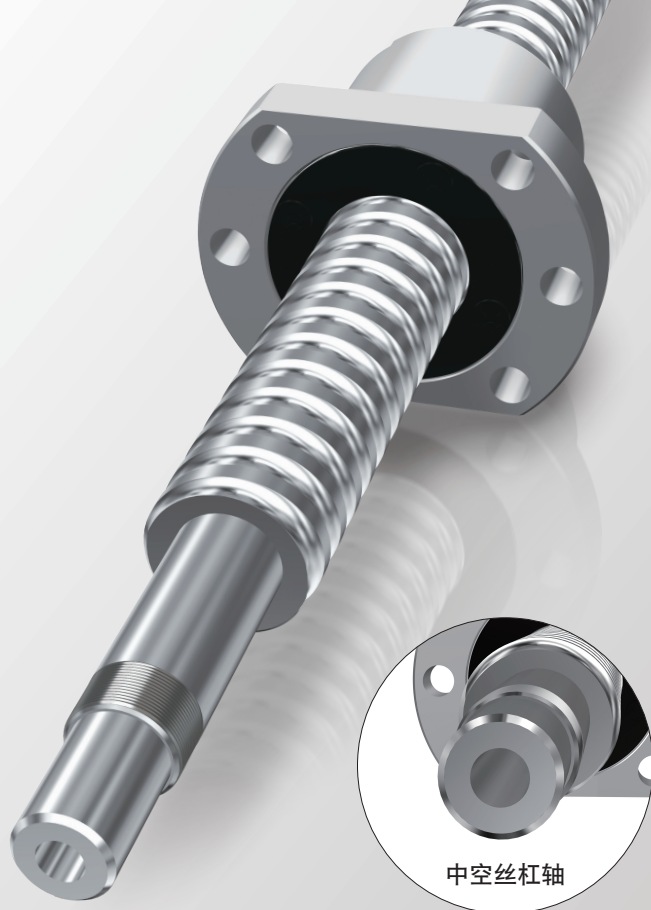

中空滚珠丝杠

N系列

- 将中空丝杠轴标准化
- 可强制冷却滚珠丝杠
- 最大轴长度为 3000 mm

中空丝杠轴

对应的丝杠轴外径：φ20、φ25、φ32

■ 产品阵容

球保持器型

SBN-V、SDA-V、SDAN-V

全钢球型

SDA-VZ、SDAN-VX
BIF-V、BNFN-V、BNF-V、EBB-V、EPB-V

■ 导程精度

C3、C5、C7

■ 尺寸表

单位：mm

丝杠轴外径	内径	最大丝杠轴全长	最大丝杠部长度
20	6	2000	1500
25	8	3000	2000
32	8	3000	2000