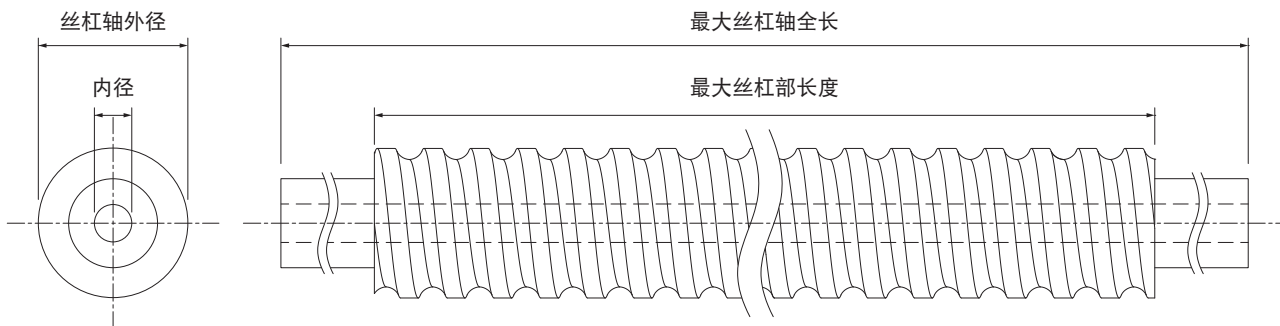

中空滚珠丝杠

N系列

- 将中空丝杠轴标准化
- 可强制冷却滚珠丝杠
- 最大轴长度为 3000 mm

中空丝杠轴

对应的丝杠轴外径：φ20、φ25、φ32

■ 产品阵容

球保持器型

SBN-V、SDA-V、SDAN-V

全钢球型

SDA-VZ、SDAN-VX
BIF-V、BNFN-V、BNF-V、EBB-V、EPB-V

■ 导程精度

C3、C5、C7

■ 尺寸表

单位：mm

丝杠轴外径	内径	最大丝杠轴全长	最大丝杠部长度
20	6	2000	1500
25	8	3000	2000
32	8	3000	2000